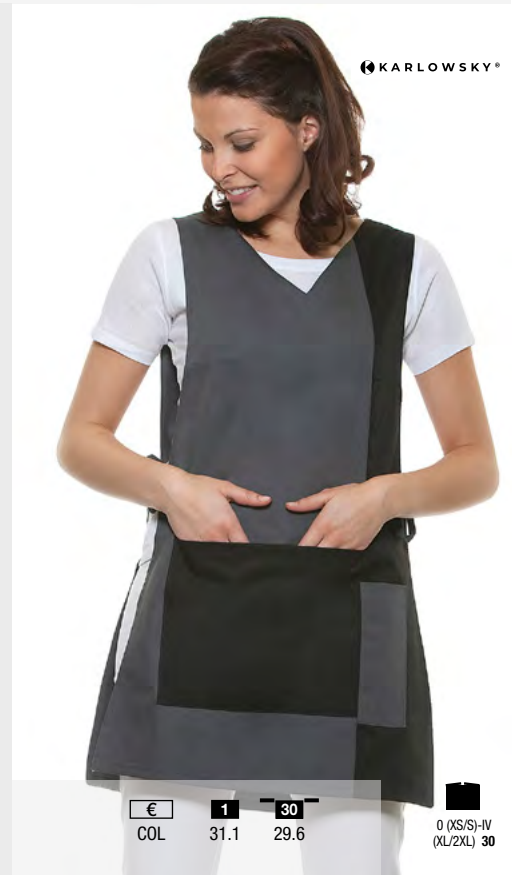

€	1	30
COL	31.1	29.6