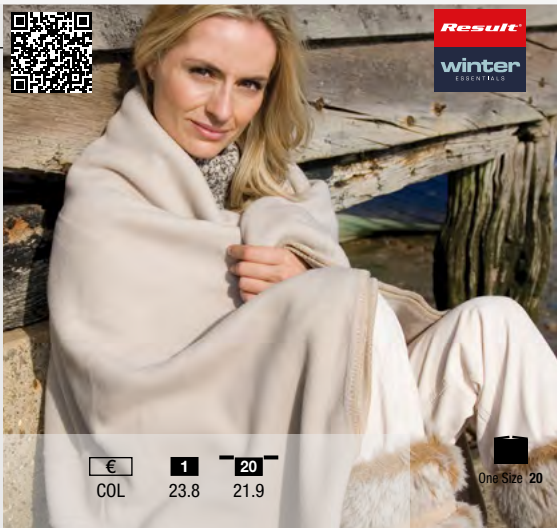

€	1	20
COL	23.8	21.9

One Size 20

Die folgenden Farben sind nicht in allen Größen verfügbar – weitere Infos im Webshop

Neue Farbe(n)

Neue Größe(n)

Für weitere Infos scannen Sie einfach den QR Code oder besuchen Sie uns online.