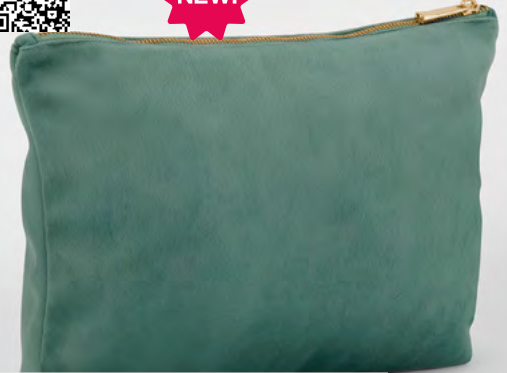

Velvet Accessory Bag
| 100% Polyester, recycelt (Samt)

Futter mit verdecktem Zip zur Veredelung • Maße in cm: 21x15 (S), 23x24 (L) • Max. Druckfläche in cm: 16x10 (S), 23x16 (L)

S-L

BagBase®